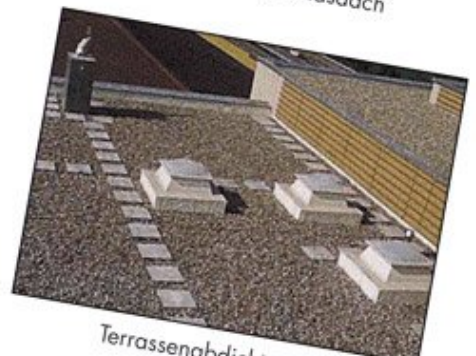

Spenglerarbeiten • Dachdeckerarbeiten • Flachdächer • Terrassenabdichtungen • Glasbau

Spenglerarbeiten

Blechdächer

Fassadenverblechungen

Dachdeckerarbeiten

Ziegeldach

Biberschwanzdach und ein Glasdach

Flachdachunterbau aus Trapezblech

Sheddach mit PVC- bzw. Bitumenbahnen

Terrassenabdichtungen

Glasverbauten, Wintergärten

Hauseingang Glasvordach

Glasdächer / Schrägverglasungen

Kompetente Meister und Techniker sind unsere Stärke !

frato

VISIONEN mit GLAS GLAS für den Innenausbau

Wohnraumabtrennung
Glaswand verschiebbar mit Satinatodecor

Ganzglas Badverkleidung,
rot hinterlegt

- Teilen Sie uns Ihre Ideen, Wünsche und Vorstellungen mit.
- Wir machen Ihre Wünsche wahr, überzeugen Sie sich in unseren Schauräumen.
- Ein kreatives Team aus Glasermeistern und Glas-Technikern ist für Sie da.