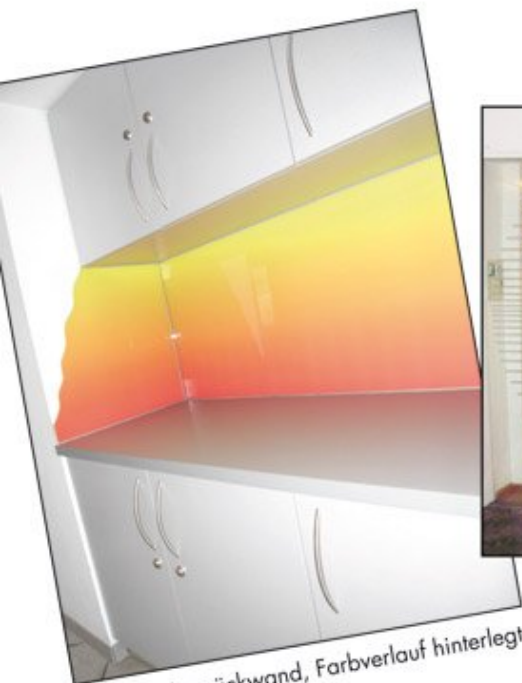

Ganzglas Duschen • Glas Küchenrückwände • Glas-Trennwände • Ganzglas-Anlagen

Glas-Küchenrückwand, weiß hinterlegt

Ganzglas Bürotrennwand mit Satinatodecor

Ganzglas Duschkabine transparent

Glas-Küchenrückwand, Farbverlauf hinterlegt

Wohnraumabtrennung
Glaswand verschiebbar mit Satinatodecor

Ganzglas Badverkleidung,
rot hinterlegt

- Teilen Sie uns Ihre Ideen, Wünsche und Vorstellungen mit.
- Wir machen Ihre Wünsche wahr, überzeugen Sie sich in unseren Schauräumen.
- Ein kreatives Team aus Glasermeistern und Glas-Technikern ist für Sie da.