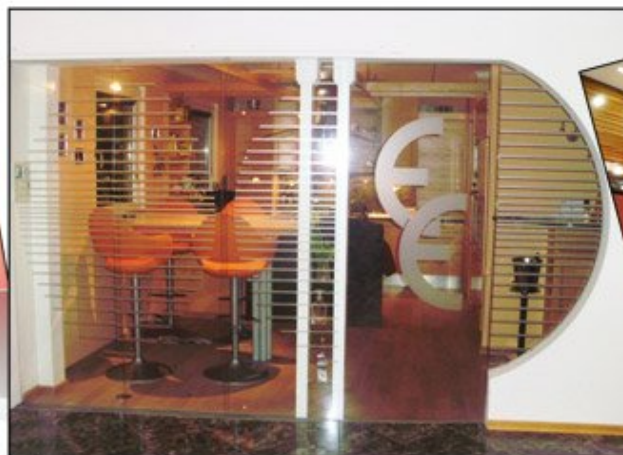

Ganzglas Duschen • Glas Küchenrückwände • Glas-Trennwände • Ganzglas-Anlagen

Glas-Küchenrückwand, weiß hinterlegt

Ganzglas Bürotrennwand mit Satinatodecor

Ganzglas Duschkabine transparent

Glas-Küchenrückwand, Farbverlauf hinterlegt

Wohnraumabtrennung
Glaswand verschiebbar mit Satinatodecor

Ganzglas Badverkleidung,
rot hinterlegt

- Teilen Sie uns Ihre Ideen, Wünsche und Vorstellungen mit.
- Wir machen Ihre Wünsche wahr, überzeugen Sie sich in unseren Schauräumen.
- Ein kreatives Team aus Glasermeistern und Glas-Technikern ist für Sie da.