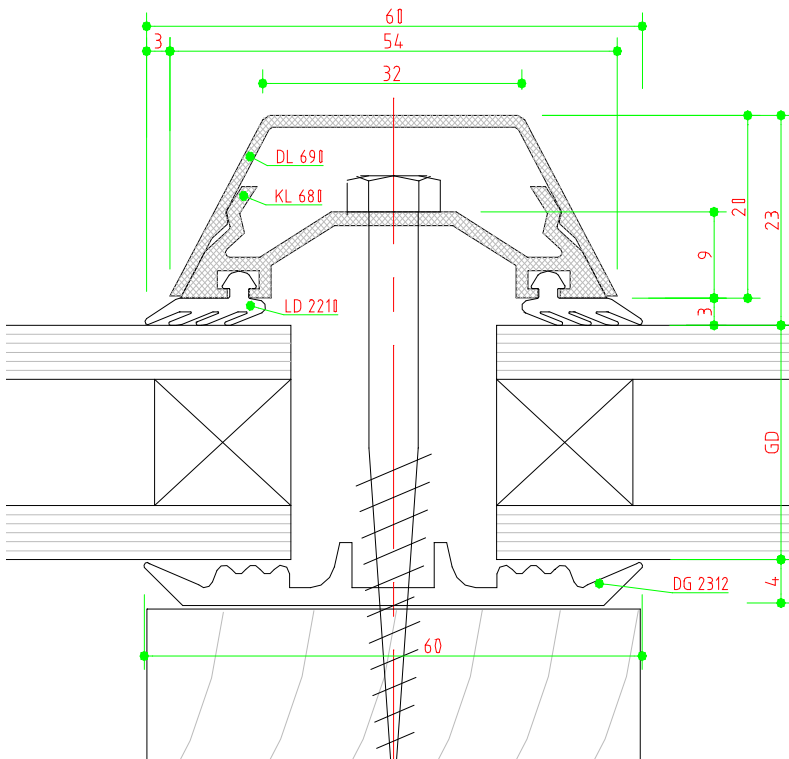

Klemmset „KS1“

Das Wintergarten- und Glasdachprofilssystem für die einfache Montage von

- Einfachgläser
- Verbundgläser
- Isoliergläser
- Doppelstegplatten

auf den verschiedensten Untergrundmaterialien wie z.B.

- Holz
- Stahl
- Aluminium

Lagerlängen: 6000mm

Ihr Fachhändler:

frato
DACH + GLAS

Franz Tomeinschitz GmbH&CoKG
J. Dinkhauser Straße 3, 6060 Hall
05223 57787, frato@frato.at