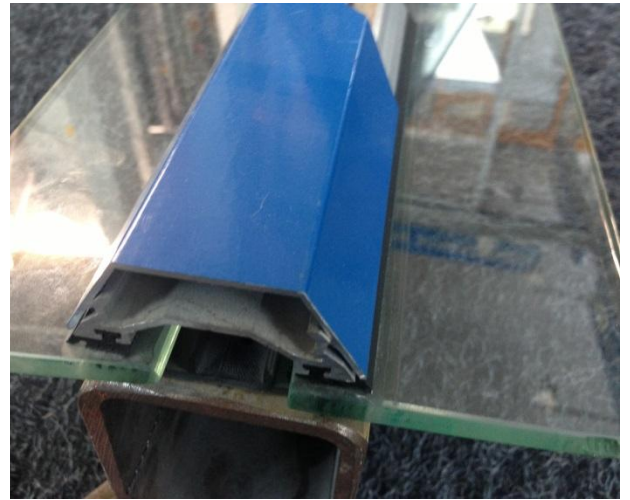

Klemmset „KS1“

Das Wintergarten- und Glasdachprofilssystem für die einfache Montage von

- Einfachgläser
- Verbundgläser
- Isoliergläser
- Doppelstegplatten

auf den verschiedensten Untergrundmaterialien wie z.B.

- Holz
- Stahl
- Aluminium

Lagerlängen: 6000mm

Ihr Fachhändler:

frato
DACH + GLAS

Franz Tomeinschitz GmbH&CoKG
J. Dinkhauser Straße 3, 6060 Hall
05223 57787, frato@frato.at