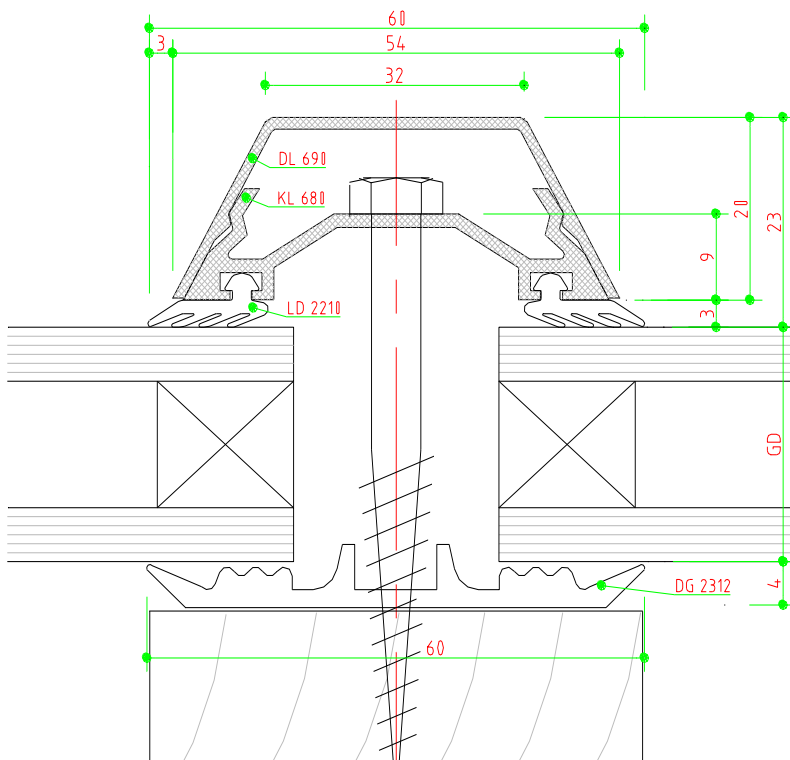

Klemmset „KS1“

Das Wintergarten- und Glasdachprofilssystem für die einfache Montage von

- Einfachgläser
- Verbundgläser
- Isoliergläser
- Doppelstegplatten

auf den verschiedensten Untergrundmaterialien wie z.B.

- Holz
- Stahl
- Aluminium

Lagerlängen: 6000mm

Ihr Fachhändler:

frato
DACH + GLAS

BETRIEBS GmbH
J. Dinkhauser Straße 3, 6060 Hall
05223 57787, frato@frato.at