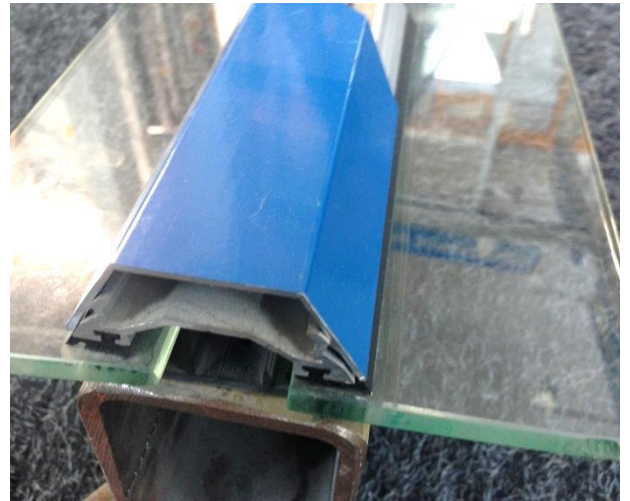

Klemmset „KS1“

Das Wintergarten- und Glasdachprofilssystem für die einfache Montage von

- Einfachgläser
- Verbundgläser
- Isoliergläser
- Doppelstegplatten

auf den verschiedensten Untergrundmaterialien wie z.B.

- Holz
- Stahl
- Aluminium

Lagerlängen: 6000mm

Ihr Fachhändler:

frato
DACH + GLAS

BETRIEBS GmbH
J. Dinkhauser Straße 3, 6060 Hall
05223 57787, frato@frato.at